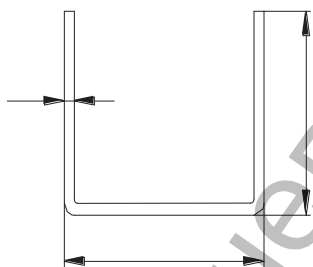

**Релса Estebro® за долно водене на плъзгаци се врати
26.5x38x3 мм, 3 м, поцинкована стомана, U-19**

Designation: Bottom rail U-50

Family: Trolleys

Material: DX51D steel

Finish: Galvanised

Description: Component used to allow the correct lower displacement of the hanging sliding gates. It is supplied in bars of 3 meters.

Продукт: [Релса Estebro® за долно водене на плъзгаци се врати 26.5x38x3 мм, 3 м, поцинкована стомана, U-19](#)

Категория: [Плъзгаци се врати](#)

Бранд: [Estebro®](#)

Категория бранд: [Релса Estebro®](#)